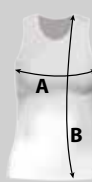

MAILLOT

Col et emmanchures en bord côte.
Bas du maillot avec couture de 2cm.

Pannaux latéraux avec le même tissu pour la version pro.

Deux couches de tissu et bas de maillot avec liseré pour la version réversible.

ref. femme: B23_CFSM015

sublimé
dos nageur
réversible

ref. femme: B20_CRFSM-racer back

table de mesures :

	T4	T6	T8	T10	T12	XS
A	35	40	44	45	48	50
B	45	51	57	59	63	65

	S	M	L	XL	2XL	3XL	4XL
A	50	55	60	62	64	65	67
B	70	73	77	80	86	90	91

	T4	T6	T8	T10	T12	T14
A	39	41	42	44	46	47
B	56	58	60	62	64	65

	S	M	L	XL	2XL	3XL	4XL
A	47	48	52	53	55	58	62
B	66	68	70	73	75	79	81

coupe femme ✓

tissus sublimés :

- TP** TPinter
Interlock (Tissu 130/160 GSM)
Quick dry et respirant
- TR** Trev
Polyester
Interlock 90 GSM
- PE** Pep
Polyester (Nid d'abeille 140 GSM)
Quick dry et respirant
- MI** Milano
Polyester (Nid d'abeille 140/160 GSM)
Quick dry et respirant

cols

001 002 008

tailles enfants

sublimé
moulant

ref. homme: B23_CMMCE001 - manche droite
ref. homme: B23_CMMCE002 - manche raglant

MAILLOT

Col et emmencures en bord côte. Manche courte. Bas des manches et maillot avec couture 2cm.