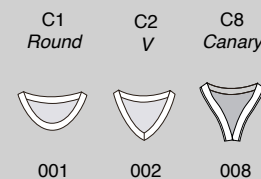

ref. femme: B23_CFSM015

sublimé
dos nageur
réversible

ref. femme: B20_CRFSM-racer back

table de mesures :

	T4	T6	T8	T10	T12	XS
A	35	40	44	45	48	50
B	45	51	57	59	63	65

	S	M	L	XL	2XL	3XL	4XL
A	50	55	60	62	64	65	67
B	70	73	77	80	86	90	91

	T4	T6	T8	T10	T12	T14
A	39	41	42	44	46	47
B	56	58	60	62	64	65

	S	M	L	XL	2XL	3XL	4XL
A	47	48	52	53	55	58	62
B	66	68	70	73	75	79	81

coupe femme ✓

tissus sublimés :

- TP** TPinter
Interlock (Tissu 130/160 GSM)
Quick dry et respirant
- TR** Trev
Polyester
Interlock 90 GSM
- PE** Pep
Polyester (Nid d'abeille 140 GSM)
Quick dry et respirant
- MI** Milano
Polyester (Nid d'abeille 140/160 GSM)
Quick dry et respirant

cols

001 002 008

tailles enfants

sublimé
moulant

ref. homme: B23_CMMCE001 - manche droite
ref. homme: B23_CMMCE002 - manche raglant

MAILLOT

Col et emmencures en bord côte. Manche courte. Bas des manches et maillot avec couture 2cm.

SURMAILLOT

Col en bord côte. Manche courte. Bas des manches et maillot avec couture 2cm.

sublimé

ref. homme: B23_CMMC001 - manche droite
ref. homme: B23_CMMC002 - manche raglant
ref. femme: B23_CPMC001 - manche droite
ref. femme: B23_CPMC002 - manche raglant