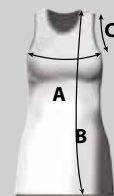

SHORT

Ceinture élastique de 4cm et cordon. Bas du short avec couture de 2cm.

Pannaux latéraux du même tissu pour la version pro.

Deux couches de tissu. Ceinture pièce séparée avec corond intégré. Bas du short avec liseré pour la version reversible.

ref. homme: B23_PRMPFC
ref. femme: B20-PRFPFC

ROBE

sublimé

ref. femme: B23_VFSM015

table de mesures :

	T4	T6	T8	T10	T12	T14
A	22	24	26	27	29	30
B	30	34	36	39	43	48
C	20	22	24	27	28	30

	S	M	L	XL	2XL	3XL	4XL
A	33	35	37	39	41	43	44
B	52	56	56	58	60	64	68
C	34	36	36	37	38	40	41

coupe femme ✓

	T4	T6	T8	T10	T12	T14
A	20	22	24	26	27	29
B	30	36	38	40	42	44
C	20	21	22	23	24	26

	S	M	L	XL	2XL	3XL
A	31	33	35	37	39	41
B	45	47	50	53	54	57
C	26	27	27	28	28	29

femme ✓

	T4	T6	T8	T10	T12	T14
A	32	34	36	38	40	42
B	70	72	74	78	79	83
C	15	16	17	18	19	19