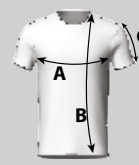

cols

001 002 008

tailles enfants

sublimé
moulant

ref. homme: B23_CMMCE001 - manche droite
ref. homme: B23_CMMCE002 - manche raglant

MAILLOT

Col et emmencures en bord côte. Manche courte. Bas des manches et maillot avec couture 2cm.

SURMAILLOT

Col en bord côte. Manche courte. Bas des manches et maillot avec couture 2cm.

sublimé

ref. homme: B23_CMMC001 - manche droite
ref. homme: B23_CMMC002 - manche raglant
ref. femme: B23_CPMC001 - manche droite
ref. femme: B23_CPMC002 - manche raglant

table de mesures :

	T4	T6	T8	T10	T12	T14
A	40	42	44	46	48	51
B	52	54	56	59	63	66
C	28	30	32	33	36	37

	S	M	L	XL	2XL	3XL	4XL
A	54	56	59	61	64	67	70
B	69	72	75	79	82	87	91
C	39	42	43	45	47	50	51

	T4	T6	T8	T10	T12	T14
A	33	35	37	39	41	44
B	62	65	68	70	72	75
C	15	15	16	17	17	18

	S	M	L	XL	2XL	3XL	4XL
A	47	49	52	54	57	60	63
B	78	81	84	88	92	95	98
C	19	20	21	22	23	24	25

moulant

	T4	T6	T8	T10	T12	T14
A	37	39	41	43	45	47
B	48	51	54	57	60	63
C	19	20	21	22	23	24

	S	M	L	XL	2XL	3XL	4XL
A	49	51	53	56	59	61	64
B	66	70	73	76	79	83	87
C	25	26	28	30	31	32	34